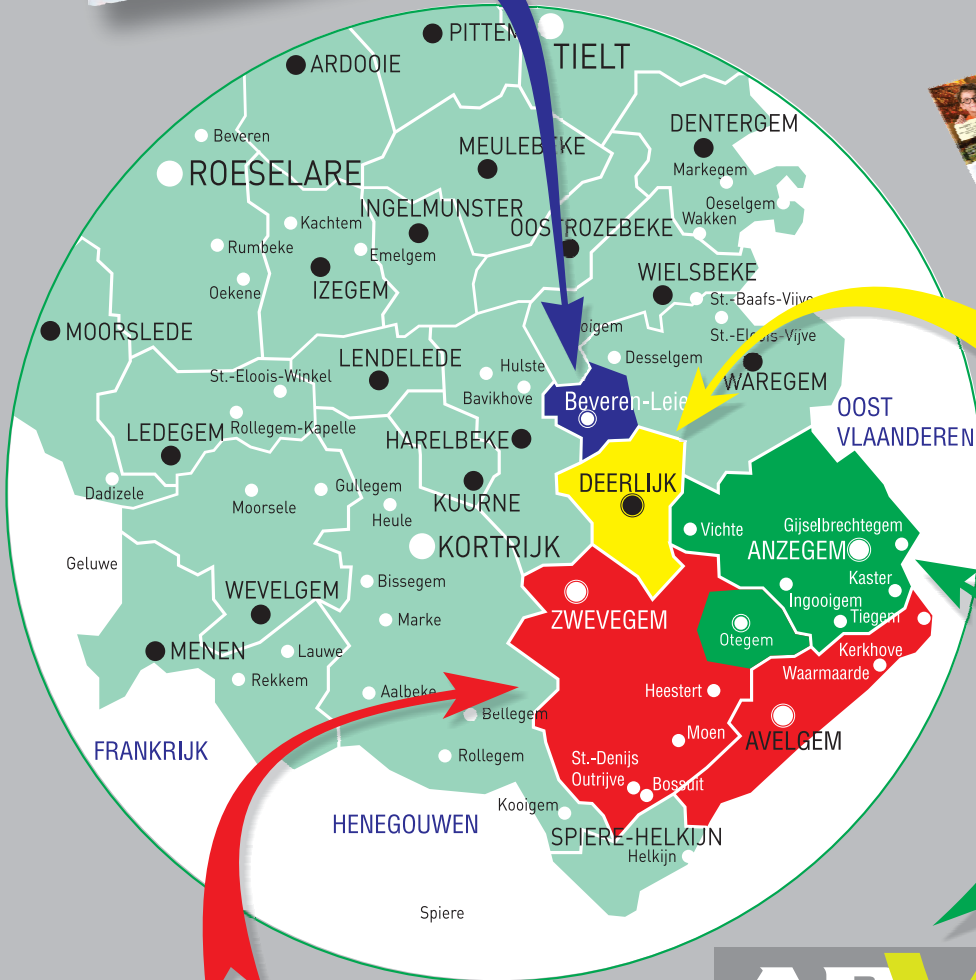

REGIONAAL ADVERTEREN

SAMEN: 24.000 bussen!

BEVERBLAADJE

Beveren-Leie
(2.300 bussen *)

Deerlijk en Sint-Lodewijk
(5.300 bussen *)