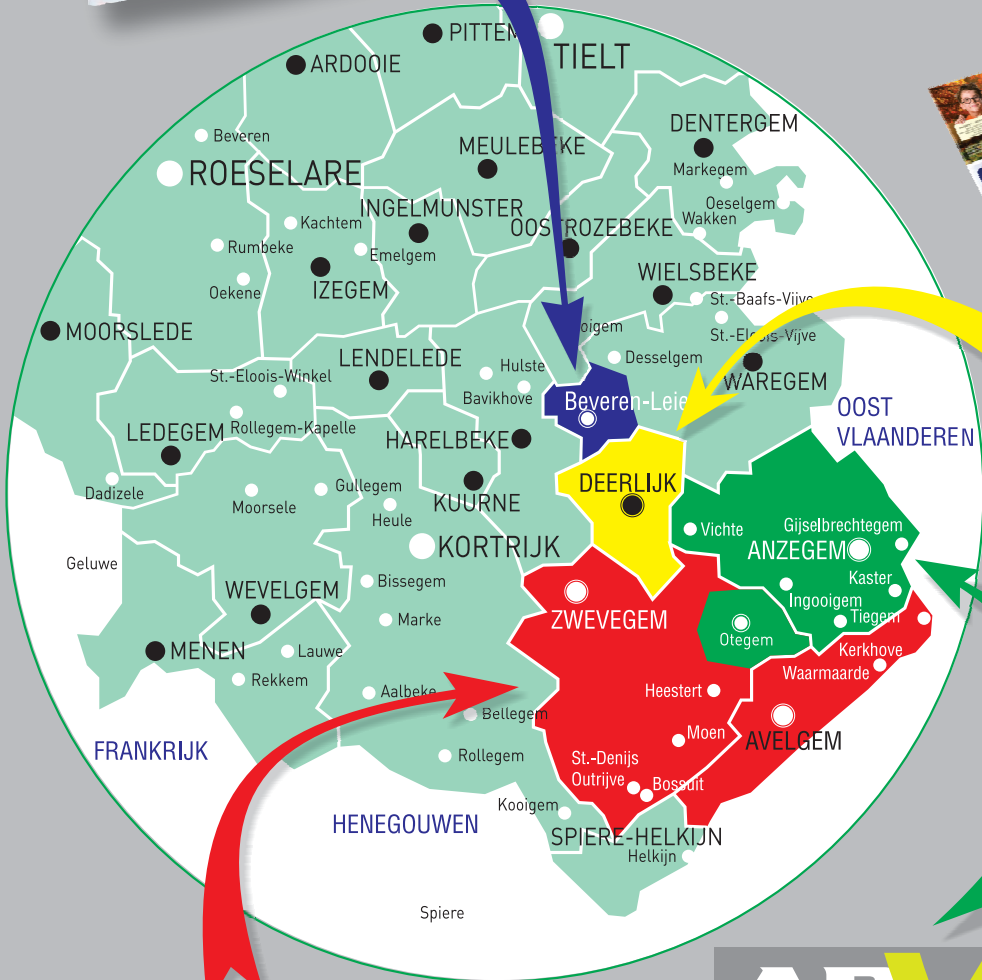

2019

FORMATEN BEVERBLAADJE

**software
applications**
online & offline communicatie

www.beverbladje.be
info@beverbladje.be

REGIONAAL ADVERTEREN

SAMEN: 24.000 bussen!

BEVERBLAADJE

Beveren-Leie
(2.300 bussen *)

Deerlijk en Sint-Lodewijk
(5.300 bussen *)

ADVANZ

Groot Anzegem

Anzegem, Ingooigem, Tiegem, Kaster, Gijsselbrechtegem en Vichte, (5.900 bussen en Otegem 1.030 bussen *).

Groot Zwevegem

Zwevegem, Otegem, Heestert, Sint-Denijs, Moen + Sint-Lodewijk (10.950 bussen *).

Groot Avelgem

Avelgem, Bossuyt, Outrijve, Waarmaarde, Kerkhove (4.500 bussen *).