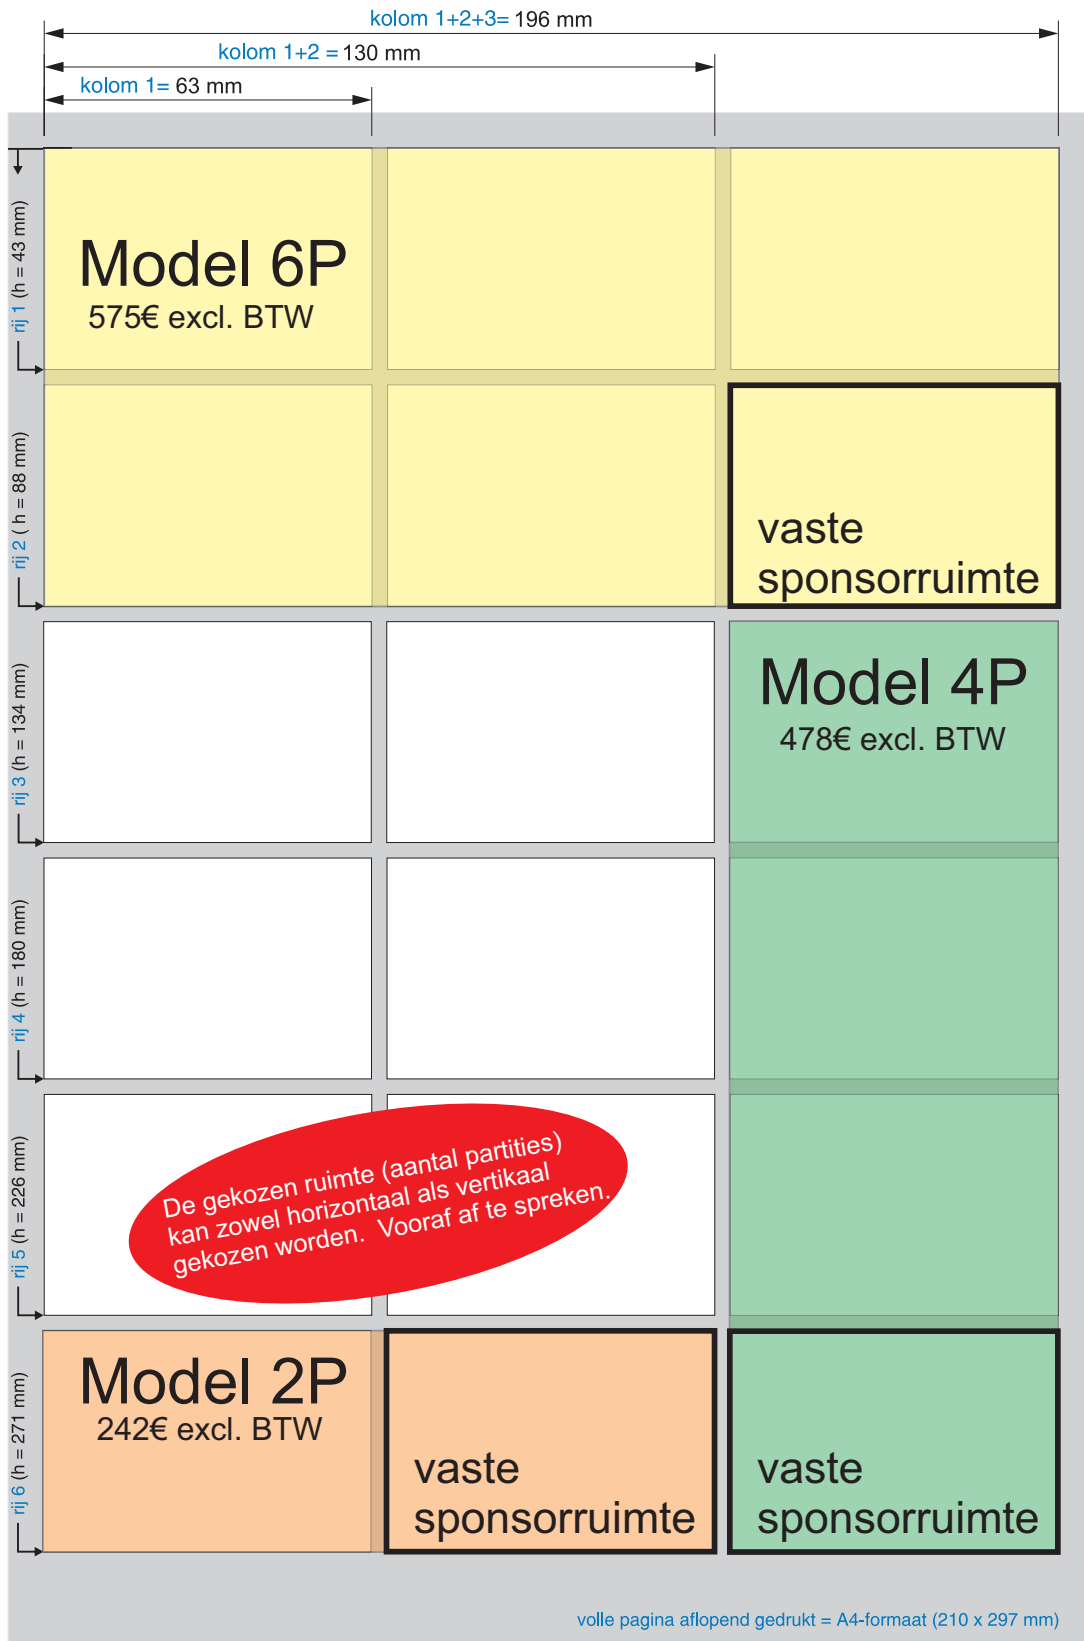

PRIJSLIJST MET SPONSORING

Beste voorzitter, secretaris,

Het zijn moeilijke tijden voor een vereniging om nieuwe leden te werven. Wellicht heb je al gemerkt dat je met een maandelijks mailing naar de eigen leden, geen nieuwe bereikt.

Daarom biedt het Beverblaadje alle verenigingen een doeltreffende oplossing aan!

Laat uw maandartikel sponsoren door een bedrijf!

Veel voordelen:

- geen financiële lasten voor uw vereniging,
- iedere maand bereikt uw vereniging 2300 gezinnen/potentiële leden,
- laat alle inwoners van Beveren-Leie, iedere maand, kennis maken met: de agenda van de vereniging, bijeenkomsten, wedstrijden, etentjes, filmvoorstellingen, optredens, foto's ...
- geen kopieerwerk meer en ronddragen van de vele flyers,
- ook uw sponsor komt iedere maand (= 23.000 keer/jaar!) in beeld voor een heel lage prijs.
- voor uw sponsor is de factuur bovendien fiscaal aftrekbaar. WIN-WIN!
- mail ons iedere maand uw artikel, wij zorgen zelf voor de opmaak van uw kleurenadvertentie,

Wat zijn de afspraken?

- voor deze unieke formule werken we enkel met jaarcontracten (=10 edities, te starten wanneer je het wenst).
- hieronder vind je de toegelaten formaten, prijzen en vaste ruimte voor de sponsor,
- de sponsor krijgt, bij de aanvang van het contract, één factuur voor zijn boekhouding,
- de sponsor krijgt deze factuur na publicatie van de eerste editie,
- de vaste sponsoruimte/inhoud kan niet gewijzigd worden gedurende het jaar,
- advertenties die ons niet/te laat bereiken (zie onderstaande tabel) kunnen niet gerecupereerd worden. Om dit te voorkomen ontvang je iedere maand, één week voor de volgende editie, een herinneringsmailtje.

Zitten er nog addertjes onder het gras? NEEN!

Maak gebruik van deze prijsvriendelijke formule en maak uw activiteiten, iedere maand, kenbaar aan gans Beveren-Leie! Veel succes.

[Nog meer info?](#) Mail naar info@beverblaadje of bel naar 056 72 40 08

Vriendelijke groeten,

Raf Demortier

Verspreidingsdata
Beverblaadje
2019

software
applications
online & offline communicatie

www.beverblaadje.be
info@beverblaadje.be

BEVERBLAADJE			
Maandblad exclusief voor Beveren-Leie: 2300 bussen. Ontdek iedere maand uw advertentie op www.beverblaadje.be			
editie	advertentie aanleveren vóór	verschijnt op	
1.	Krokuseditie	19/01	29/01/2019
2.	Lente-editie	16/02	26/02/2019
3.	Paaseditie	23/03	02/04/2019
4.	Bloemeneditie	04/05	14/05/2019
5.	Vakantie-editie	15/06	25/06/2019
6.	Terug naar school	17/08	27/08/2019
7.	Herfsteditie	14/09	24/09/2019
8.	Chrysanteditie	12/10	22/10/2019
9.	Sinterklaaseditie	09/11	19/11/2019
10.	Feesteditie	30/11	10/12/2019

2019